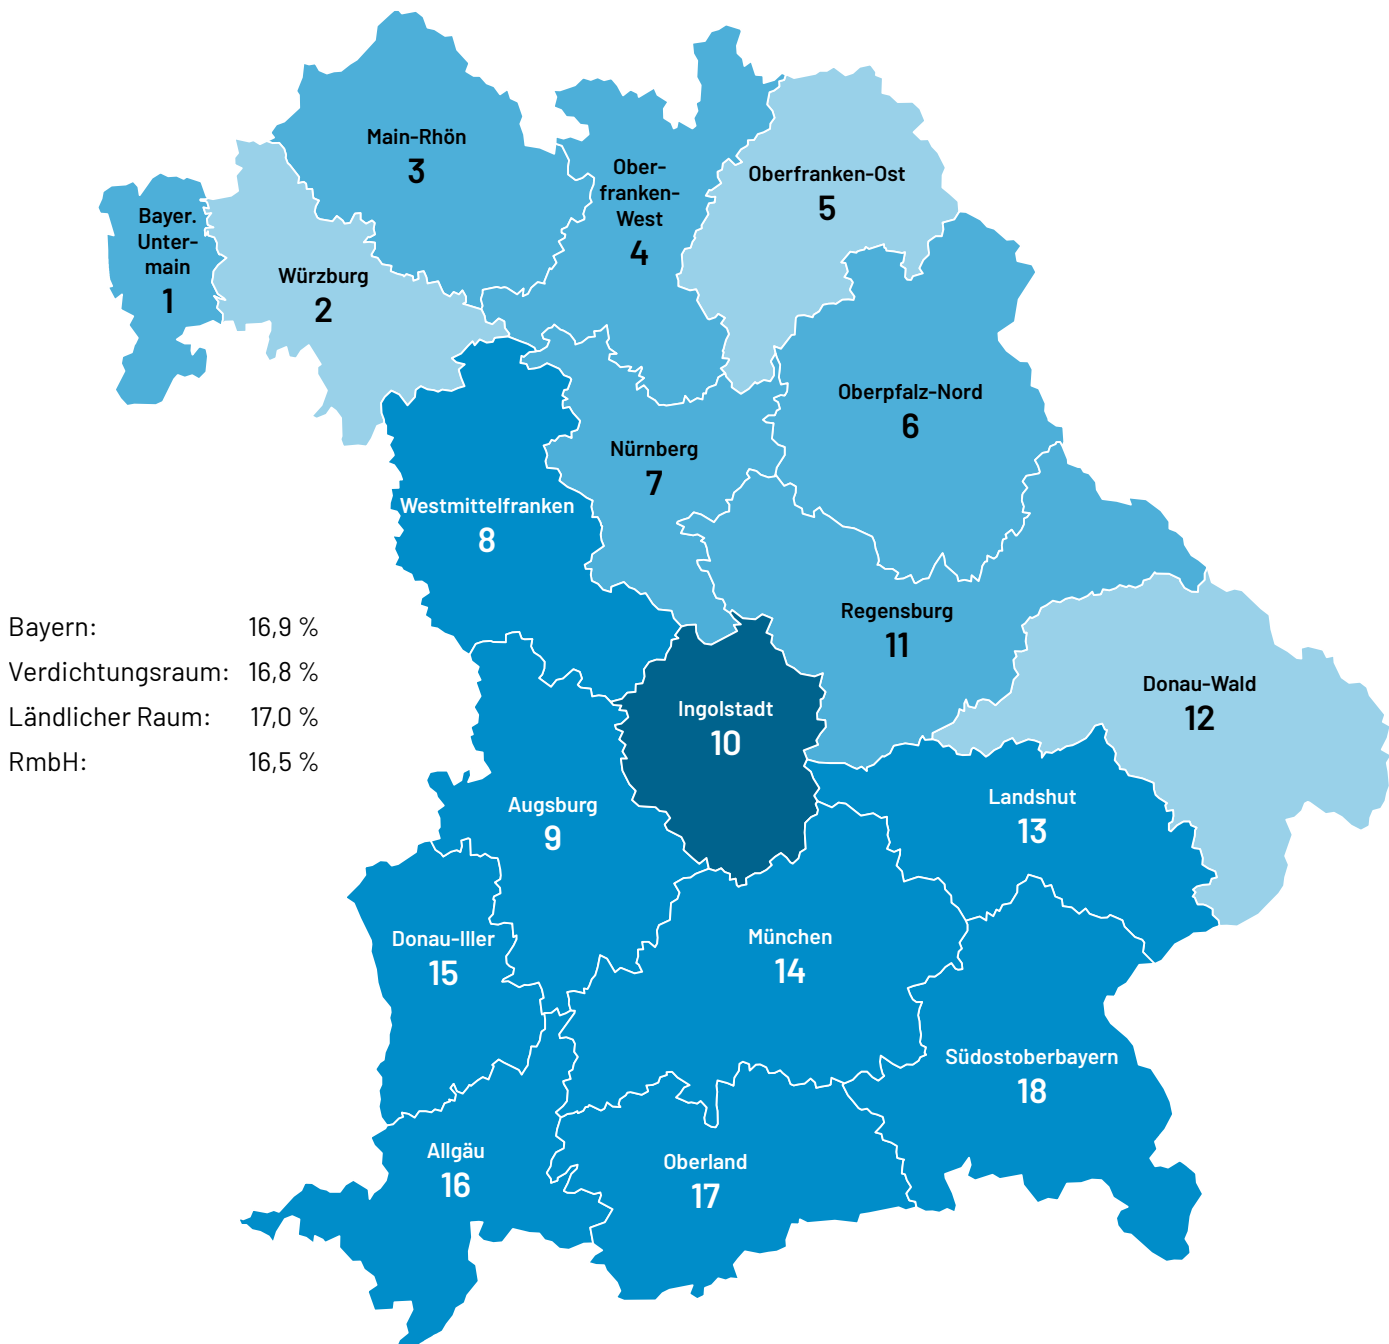

Karte 1.4.1 Altersstruktur der Bevölkerung am 31. Dezember 2022 nach Regionen

Anteil der Altersgruppe "bis unter 18 Jahre" an der Gesamtbevölkerung in %

Bayern: 16,9 %
 Verdichtungsraum: 16,8 %
 Ländlicher Raum: 17,0 %
 RmbH: 16,5 %

Minimum: 15,1 % (Region Oberfranken-Ost)
 Maximum: 18,4 % (Region Ingolstadt)

Anteil in %	Häufigkeit
unter 16,0	3
16,0 bis unter 17,0	6
17,0 bis unter 18,0	8
18,0 oder mehr	1